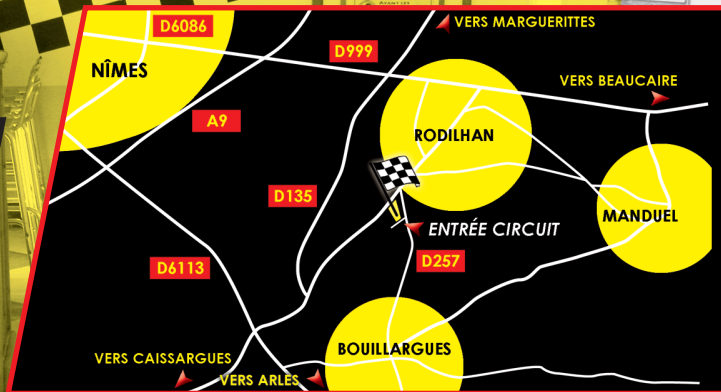

Tél. 04 66 20 45 57

SUR RÉSERVATION UNIQUEMENT

Retrouvez les tarifs
et infos sur :
www.sudkarting.fr

Circuit de 615 mètres

Salle d'accueil, terrasse

Horaires d'ouverture

Printemps - Hiver (1^{er} septembre - 30 juin) :

**Fermeture hebdomadaire le mardi (été et hiver)
sauf si jour férié**

Horaires en fonction des réservations

Coordonnées GPS

N 43.817325

E 4.427253

**SUD
KARTING**

**Chemin des Canaux
Gara de Paille Est D257**